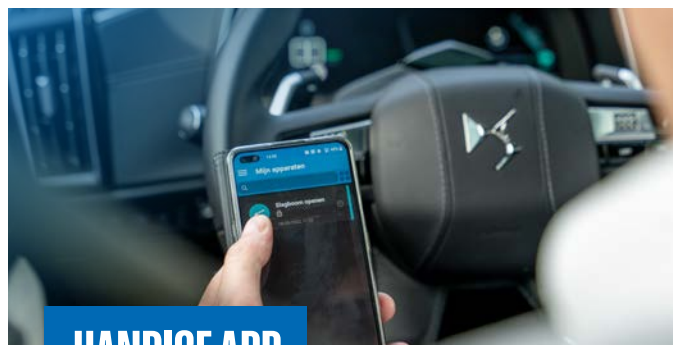

KENTEKENCAMERA

De DAHUA kentekencamera's scoren hoog op kentekenherkenning. Opslag van gebeurtenissen met foto wordt probleemloos uitgevoerd in Full HD. De extra overzichtscamera zorgt voor overzicht en controle.

SOFTWARE

CDVI Atrium: Beheer en controleer alle ingaande voertuigen via de software of de webbrowser op een tablet of smartphone.

PAL module: Open eenvoudig de slagboom met een mobiele telefoon of een handzender.

BEDIENING

Lees meer over alle bedieningsmogelijkheden op de volgende pagina.

KENTEKENCAMERA

Het kenteken kan worden ingevoerd bij de boeking en wordt automatisch gekoppeld aan de Atrium software. Kentekens worden automatisch verwijderd als de periode afloopt.

HANDIGE APP

Vanuit de receptie is de slagboom eenvoudig te openen via de app op een smartphone of tablet. Bezoekers kunnen de slagboom ook vanuit de auto openen via de app.

HANDZENDER

De persoonlijk instelbare handzenders hebben een groot bereik zodat de slagboom zonder problemen. Via de webinterface kunt u alle handzenders beheren.