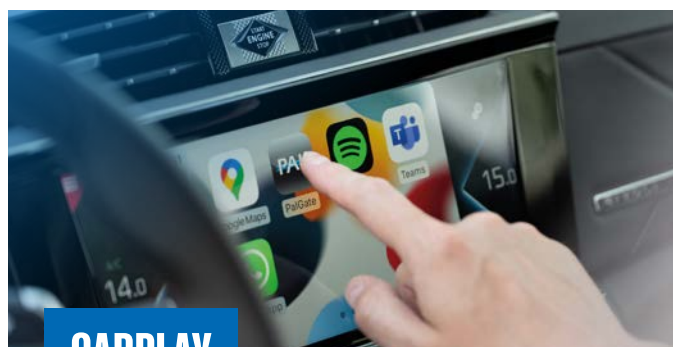

SOFTWARE

CDVI Atrium: Beheer en controleer alle ingaande voertuigen via de software of de webbrowser op een tablet of smartphone.

PAL module: Open eenvoudig de slagboom met een mobiele telefoon of een handzender.

BEDIENING

Lees meer over alle bedieningsmogelijkheden op de volgende pagina.

KENTEKENCAMERA

Het kenteken kan worden ingevoerd bij de boeking en wordt automatisch gekoppeld aan de Atrium software. Kentekens worden automatisch verwijderd als de periode afloopt.

HANDIGE APP

Vanuit de receptie is de slagboom eenvoudig te openen via de app op een smartphone of tablet. Bezoekers kunnen de slagboom ook vanuit de auto openen via de app.

HANDZENDER

De persoonlijk instelbare handzenders hebben een groot bereik zodat de slagboom zonder problemen. Via de webinterface kunt u alle handzenders beheren.

CARPLAY

Door de app te koppelen met Carplay, Android Auto, Siri of Google Home is de slagboom eenvoudig te openen via het infotainmentsysteem in de auto.

ALLES IN 1. ONZE COMPLETE SETS

INSTALLATIE MET 1 SLAGBOOM*